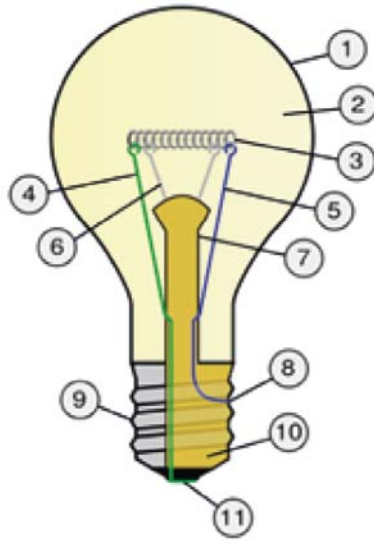

LYSER LAMPA

Kva står tala for:

1. Glaskuppel
2. Inert gass
3. Wolframtråd
4. Leiar
5. Leiar
6. Støttetråd
7. Glastøtte
8. Leiar
9. Gjenger
10. Isolering
11. Elektrisk kontakt